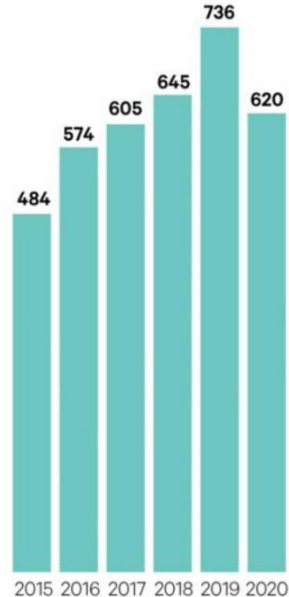

Volume

**...et le nombre
d'opérations**