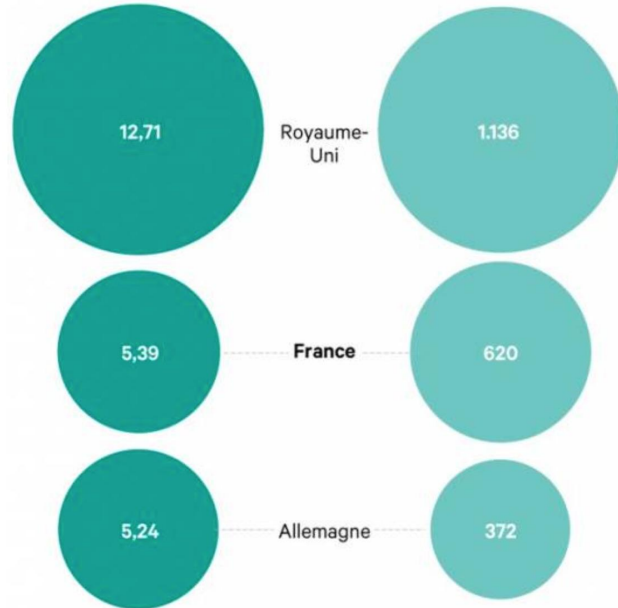

Value

Volume

Comparatif des investissements en Europe en 2020

En milliards d'euros

En nombre d'opérations

Investment in France - Focus on transactions

Value

**Les montants levés
par les start-up en France...**
En milliards d'euros