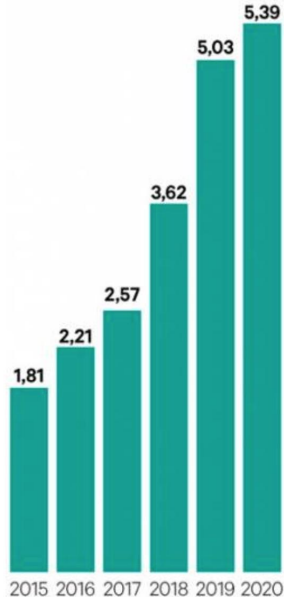

Value

Volume

Comparatif des investissements en Europe en 2020

En milliards d'euros

En nombre d'opérations

Investment in France - Focus on transactions

Value

**Les montants levés
par les start-up en France...**
En milliards d'euros